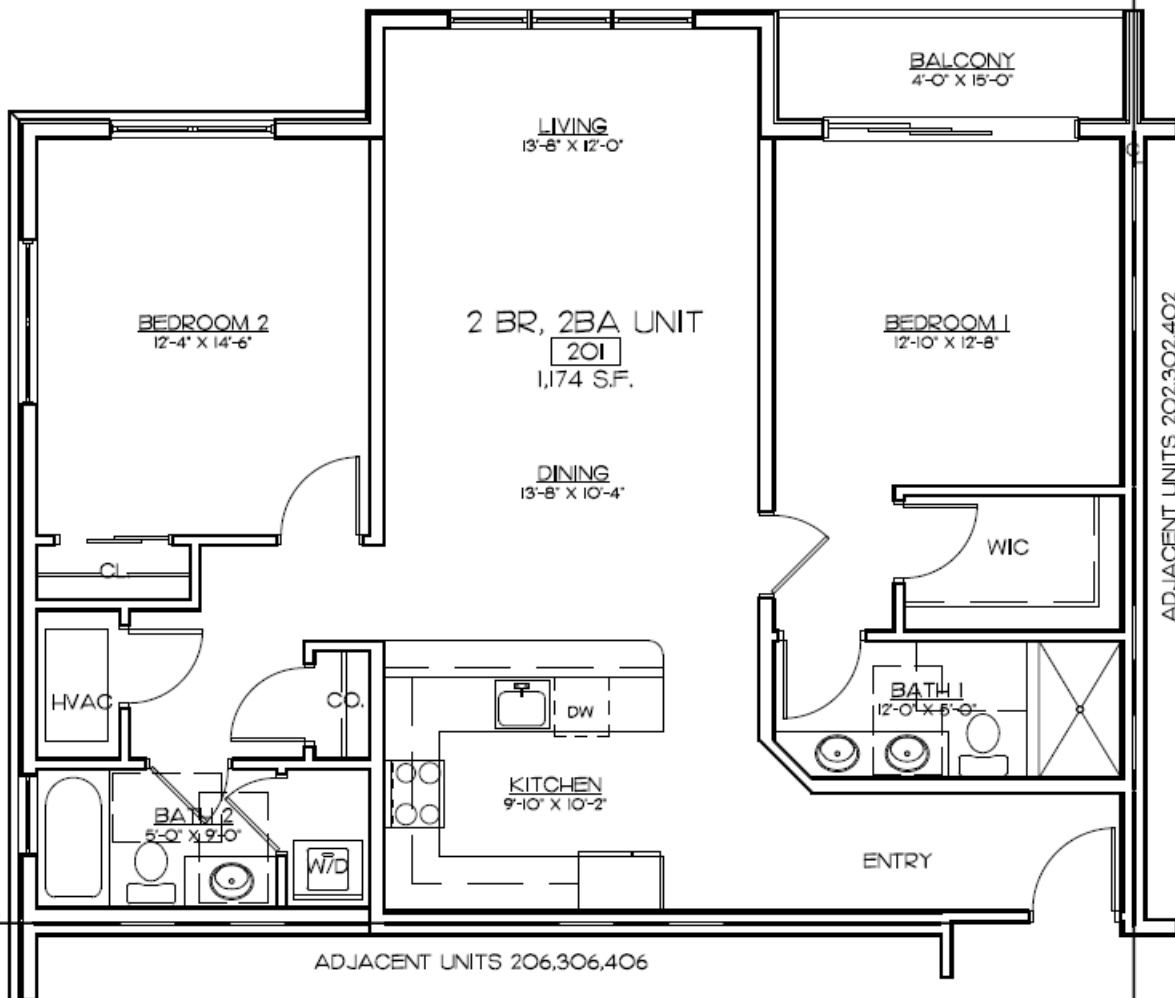

DMSG
WALL

Units 201, 301,

Scale: 1/8" = 1'-0"

DMSG
WALL